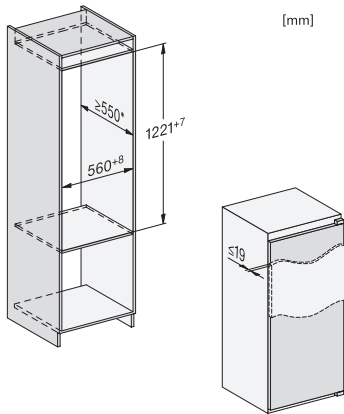

<b>Gerätekategorie</b>	
Kühlschrank	•
<b>Bauform</b>	
Einbaugerät	•
Einbaugerät integriert	•
Türanschlag	rechts
Türanschlag wechselbar	•
<b>Design</b>	
Beleuchtung Kühlzone	LED
<b>Steuerung</b>	
Bedienkonzept	TouchControl
Kühlteil abschaltbar	Nein
Unabhängige Temperaturregelung der Kühl- und Gefrierzone	Nein
SuperKühlen	•
Anzahl Temperaturzonen	1
<b>Kühlgerät/-zone</b>	
Anzahl der Abstellflächen	5
Anzahl VeggieBoxen	1
Anzahl Innentürabsteller für Konserven	3
Innentürabsteller für Flaschen	1
Innentürabsteller	4
<b>Effizienz und Nachhaltigkeit</b>	
Energieeffizienzklasse (A – G)	F
Energieverbrauch pro Jahr in kWh	122,64
Energieverbrauch in 24 h in kWh	0,33
<b>Sicherheit</b>	
Akustischer Türalarm	•
<b>Technische Daten</b>	
Nischenbreite in mm min.	560
Nischenbreite in mm max.	568
Nischenhöhe in mm min.	1221
Nischenhöhe in mm max.	1228
Nischtiefe in mm	550
Gerätebreite in mm	558
Gerätehöhe in mm	1221
Gerätetiefe in mm	545
Gewicht in kg	49,0
Befestigungstechnik	Festtür
Max. Türfrontgewicht Kühlteil in kg	19
Klimaklasse	SN-ST
Kühlzone in l	211
4-Sterne-Gefrierzone in l	0
Gesamtnutzzinhalt in l	211
Geräuschkategorie (A-D)	B
Geräusch-Schalleistung in dB(A) re1pW	33
Stromaufnahme in Milliampere (mA)	700
Spannung in V	220-240
Absicherung in A	10
Phasenanzahl	1
Frequenz in Hz	50

K 7313 F  
Einbau-Kühlschrank  
mit LED-Beleuchtung für mehr Komfort.

EAN: 4002516373650 / Materialnummer: 11623190 / Alte Materialnummer: 36731305EU1

Länge der elektrischen Zuleitung in m	2,3
Leuchtmittel tauschen	Kundendienst
<b>Mitgeliefertes Zubehör</b>	
Eierablage	•

## K 7313 F Einbau-Kühlschrank mit LED-Beleuchtung für mehr Komfort.

K7313D, K7313F, K7314E, K7314F, K7303F, K7303D, K7304F, K7304E, Einbau (Fußnote\*) (Skizze)

\*Der deklarierte Energieverbrauch wurde mit einer Nischentiefe von 560 mm ermittelt. Das Kältegerät ist bei einer Nischentiefe von 550 mm voll funktionsfähig, hat aber einen geringfügig höheren Energieverbrauch.