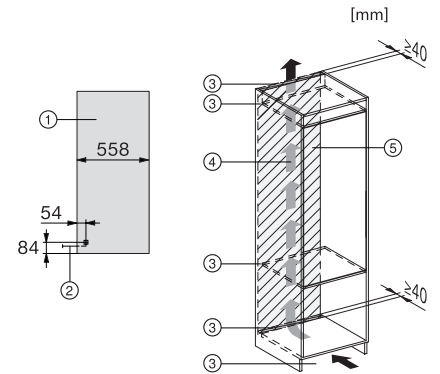

## K 7313 F Einbau-Kühlschrank mit LED-Beleuchtung für mehr Komfort.

K7313D, K7313F, K7314E, K7314F, K7303F, K7303D, K7304F, K7304E, Einbau (Fußnote\*) (Skizze)

\*Der deklarierte Energieverbrauch wurde mit einer Nischentiefe von 560 mm ermittelt. Das Kältegerät ist bei einer Nischentiefe von 550 mm voll funktionsfähig, hat aber einen geringfügig höheren Energieverbrauch.

K7313D, K7313F, K7314E, K7314F, K7303F, K7303D, K7304F, K7304E, Seitenansicht (Skizze)

K7313D, K7313F, K7314E, K7314F, K7303F, K7303D, K7304F, K7304E, Installation (Fußnote\*) (Skizze)

\*1. Ansicht von Vorne, 2. Netzanschlussleitung, L = 2300 mm, 3. Lüftungsausschnitt min. 200 cm<sup>2</sup>, 4. Belüftung, 5. Kein Anschluss in diesem Bereich