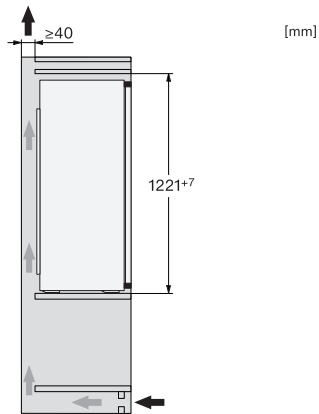

K 7313 F  
Einbau-Kühlschrank  
mit LED-Beleuchtung für mehr Komfort.

EAN: 4002516373650 / Materialnummer: 11623190 / Alte Materialnummer: 36731305EU1

Länge der elektrischen Zuleitung in m	2,3
Leuchtmittel tauschen	Kundendienst
<b>Mitgeliefertes Zubehör</b>	
Eierablage	•

## K 7313 F Einbau-Kühlschrank mit LED-Beleuchtung für mehr Komfort.

K7313D, K7313F, K7314E, K7314F, K7303F, K7303D, K7304F, K7304E, Einbau (Fußnote\*) (Skizze)

\*Der deklarierte Energieverbrauch wurde mit einer Nischentiefe von 560 mm ermittelt. Das Kältegerät ist bei einer Nischentiefe von 550 mm voll funktionsfähig, hat aber einen geringfügig höheren Energieverbrauch.

K7313D, K7313F, K7314E, K7314F, K7303F, K7303D, K7304F, K7304E, Seitenansicht (Skizze)

K7313D, K7313F, K7314E, K7314F, K7303F, K7303D, K7304F, K7304E, Installation (Fußnote\*) (Skizze)

\*1. Ansicht von Vorne, 2. Netzanschlussleitung, L = 2300 mm, 3. Lüftungsausschnitt min. 200 cm<sup>2</sup>, 4. Belüftung, 5. Kein Anschluss in diesem Bereich