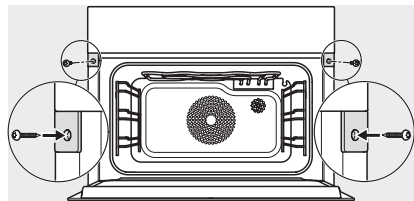

DGC 7845 HC Pro

Kompakt-Dampfbackofen mit Frisch- und Abwasseranschluss

zum Dampfgaren, Backen, Braten mit kabellosem Speisethermometer + HydroClean.

DG7x40, DGC7x4x, DGC7x6x, DG7635, DGM7x4x, DO7860, H2860B/BP, H7240BM, H7x40BM, H7x4xB/BP, H7x6xB/BP, Skizze

1) 400 mm, 2) 360 mm, 3) 47 mm, 4) 27 mm, 5) 32.5 mm

ESW7x20, DGC7x4xHCPro, DGC7x4xHCXPro, Skizze

ESW7x10, DGC7x4xHCPro, DGC7x4xHCXPro, Skizze

Einbau DG DGM DGC XL Unterbau, Skizze

DGC7x4x Einbau Hochschrank, Skizze

DGC7x4x Schwenkbereich der Blende, Skizze

Verschraubung DGC XL, Skizze

DGC7x6x X mit und ohne Griff Seitenansicht, Skizze

A) 22 mm Glas, 23,3 mm Edelstahl