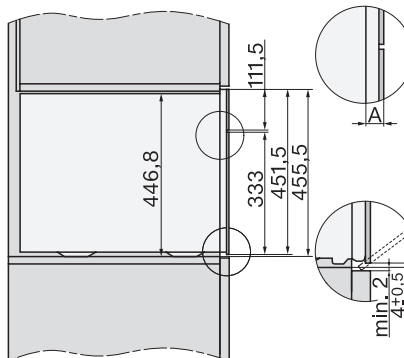

Tastensperre

•

Technische Daten

Garraumvolumen in l	47
Anzahl der Einschubebenen	3
Kennzeichnung der Einschubebenen	•
Türanschlag	unten
Garraumbeleuchtung	BrilliantLight
Temperaturen Backofenbetrieb min. in °C	30
Temperaturen Backofenbetrieb max. in °C	230
Temperaturen Dampfgarbetrieb min. in °C	40
Temperaturen Dampfgarbetrieb max. in °C	100
Nischenbreite min. in mm	560
Nischenbreite max. in mm	568
Nischenhöhe min. in mm	450
Nischenhöhe max. in mm	452
Nischtiefe in mm	550
Gerätemaße (B x H x T) in mm	595 x 456 x 569
Gerätebreite in mm	595
Gerätehöhe in mm	455,5
Gerätetiefe in mm	568,5
Gewicht in kg	40,1
Gesamtanschlusswert in kW	3,40
Spannung in V	230
Frequenz in Hz	50
Absicherung in A	16
Phasenanzahl	1
Anschlusskabel mit Netzstecker	•
Länge der elektrischen Zuleitung in m	2
Länge Wasserzulaufschlauch in m	2,0
Länge Wasserablaufschlauch in m	3,0
Leuchtmittel tauschen	Kundendienst

1) 400 mm, 2) 360 mm, 3) 47 mm, 4) 27 mm, 5) 32.5 mm

ESW7x20, DGC7x4xHCPro, DGC7x4xHCXPro, Skizze

ESW7x10, DGC7x4xHCPro, DGC7x4xHCXPro, Skizze

Einbau DG DGM DGC XL Unterbau, Skizze

DGC7x4x Einbau Hochschrank, Skizze

DGC7x4x Schwenkbereich der Blende, Skizze

Verschraubung DGC XL, Skizze

DGC7x6x X mit und ohne Griff Seitenansicht, Skizze

A) 22 mm Glas, 23,3 mm Edelstahl