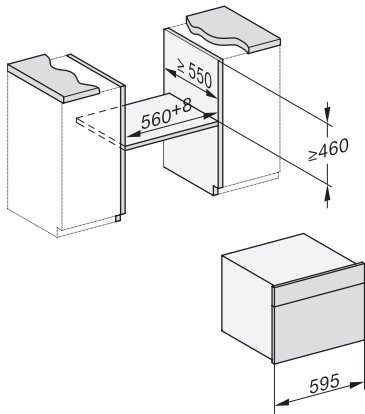

Tastensperre

•

Technische Daten

Garraumvolumen in l	47
Anzahl der Einschubebenen	3
Kennzeichnung der Einschubebenen	•
Türanschlag	unten
Garraumbeleuchtung	BrilliantLight
Temperaturen Backofenbetrieb min. in °C	30
Temperaturen Backofenbetrieb max. in °C	230
Temperaturen Dampfgarbetrieb min. in °C	40
Temperaturen Dampfgarbetrieb max. in °C	100
Nischenbreite min. in mm	560
Nischenbreite max. in mm	568
Nischenhöhe min. in mm	450
Nischenhöhe max. in mm	452
Nischtiefe in mm	550
Gerätemaße (B x H x T) in mm	595 x 456 x 569
Gerätebreite in mm	595
Gerätehöhe in mm	455,5
Gerätetiefe in mm	568,5
Gewicht in kg	40,1
Gesamtanschlusswert in kW	3,40
Spannung in V	230
Frequenz in Hz	50
Absicherung in A	16
Phasenanzahl	1
Anschlusskabel mit Netzstecker	•
Länge der elektrischen Zuleitung in m	2
Länge Wasserzulaufschlauch in m	2,0
Länge Wasserablaufschlauch in m	3,0
Leuchtmittel tauschen	Kundendienst

1) 400 mm, 2) 360 mm, 3) 47 mm, 4) 27 mm, 5) 32.5 mm

ESW7x20, DGC7x4xHCPro, DGC7x4xHCXPro, Skizze

ESW7x10, DGC7x4xHCPro, DGC7x4xHCXPro, Skizze

Einbau DG DGM DGC XL Unterbau, Skizze

DGC7x4x Einbau Hochschrank, Skizze

DGC7x4x Schwenkbereich der Blende, Skizze

Verschraubung DGC XL, Skizze

DGC7x6x X mit und ohne Griff Seitenansicht, Skizze

A) 22 mm Glas, 23,3 mm Edelstahl