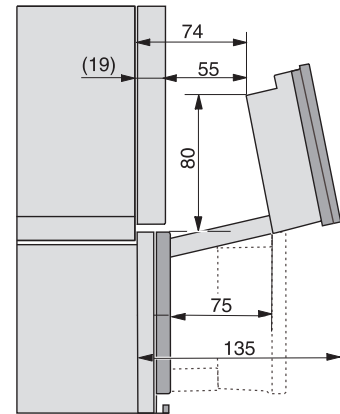

Tastensperre

•

Technische Daten

Garraumvolumen in l	47
Anzahl der Einschubebenen	3
Kennzeichnung der Einschubebenen	•
Türanschlag	unten
Garraumbeleuchtung	BrilliantLight
Temperaturen Backofenbetrieb min. in °C	30
Temperaturen Backofenbetrieb max. in °C	230
Temperaturen Dampfgarbetrieb min. in °C	40
Temperaturen Dampfgarbetrieb max. in °C	100
Nischenbreite min. in mm	560
Nischenbreite max. in mm	568
Nischenhöhe min. in mm	450
Nischenhöhe max. in mm	452
Nischtiefe in mm	550
Gerätemaße (B x H x T) in mm	595 x 456 x 569
Gerätebreite in mm	595
Gerätehöhe in mm	455,5
Gerätetiefe in mm	568,5
Gewicht in kg	40,1
Gesamtanschlusswert in kW	3,40
Spannung in V	230
Frequenz in Hz	50
Absicherung in A	16
Phasenanzahl	1
Anschlusskabel mit Netzstecker	•
Länge der elektrischen Zuleitung in m	2
Länge Wasserzulaufschlauch in m	2,0
Länge Wasserablaufschlauch in m	3,0
Leuchtmittel tauschen	Kundendienst

1) 400 mm, 2) 360 mm, 3) 47 mm, 4) 27 mm, 5) 32.5 mm

ESW7x20, DGC7x4xHCPro, DGC7x4xHCXPro, Skizze

ESW7x10, DGC7x4xHCPro, DGC7x4xHCXPro, Skizze

Einbau DG DGM DGC XL Unterbau, Skizze

DGC7x4x Einbau Hochschrank, Skizze

DGC7x4x Schwenkbereich der Blende, Skizze

Verschraubung DGC XL, Skizze

DGC7x6x X mit und ohne Griff Seitenansicht, Skizze

A) 22 mm Glas, 23,3 mm Edelstahl