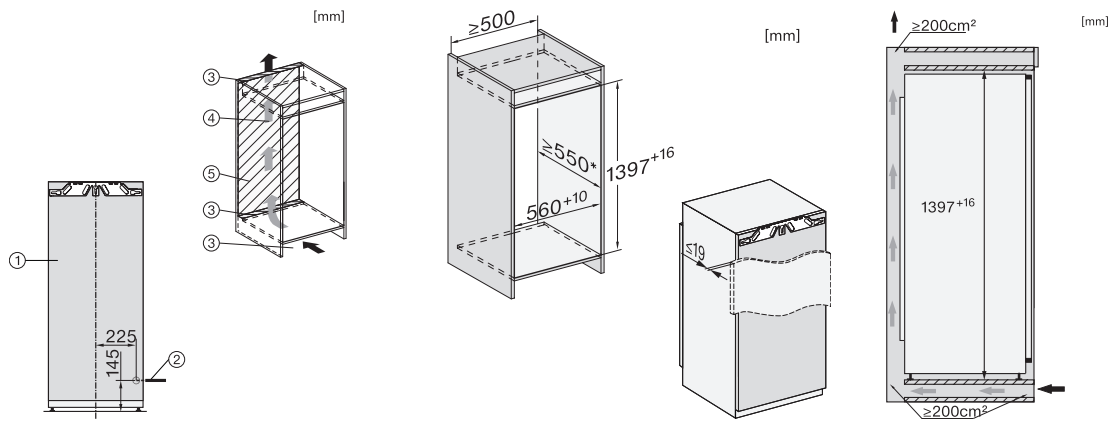

K 7474 D

Einbau-Kühlschrank

mit PerfectFresh Active für beste Frische, FlexiLight 2.0 und 4*Gefrierfach.

K7433E, K7434E, K7464E, K7443D, K7444D, K7473D, K7474D, FNS7470D, Installation (Fußnote*) (Skizze)

*1. Ansicht von Vorne, 2. Netzanschlussleitung, L = 2100 mm, 3. Lüftungsausschnitt min. 200 cm², 4. Belüftung, 5. Kein Anschluss in diesem Bereich

K7433E, K7434E, K7464E, K7443D, K7444D, K7473D, K7474D, FNS7470D, Einbau (Fußnote*) (Skizze)

*Der deklarierte Energieverbrauch wurde mit einer Nischentiefe von 560 mm ermittelt. Das Kältegerät ist bei einer Nischentiefe von 550 mm voll funktionsfähig, hat aber einen geringfügig höheren Energieverbrauch.

K7433E, K7434E, K7464E, K7443D, K7444D, K7473D, K7474D, FNS7470D, Seitenansicht (Skizze)